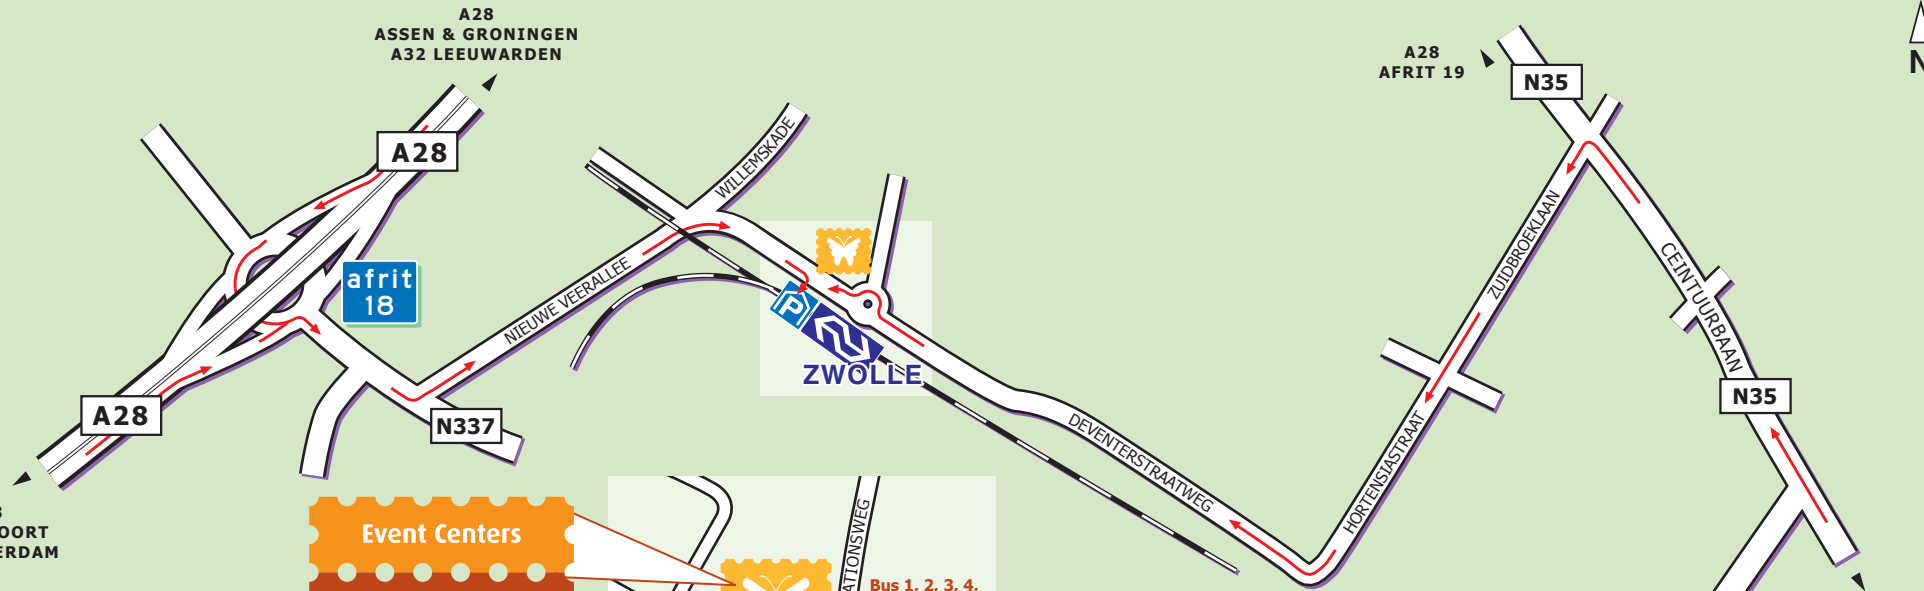

#### Openbaar Vervoer:

Zwolle is per trein vanuit alle delen in het land makkelijk te bereiken. Regardz Nieuwe Buitensociëteit bevindt zich tegenover het station.

#### Parkeren:

De parkeergarage is direct tegenover Regardz Nieuwe Buitensociëteit. Er is tevens een parkeerterrein achter het Event Center.

Nieuwe Buitensociëteit Zwolle

Event Centers